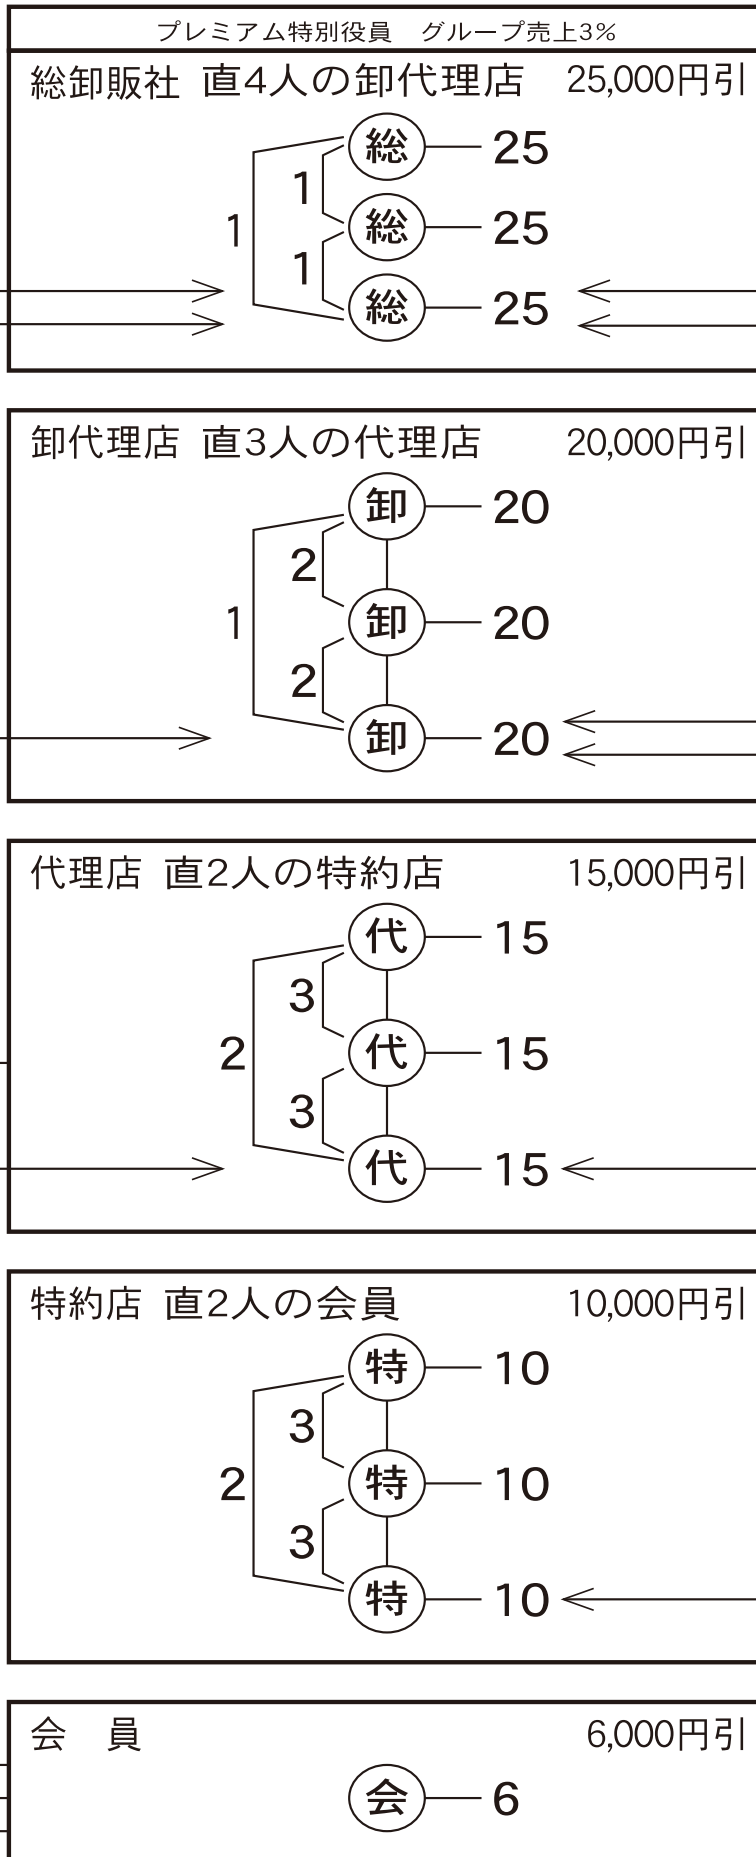

秘鉱泉 卸仕入システム早見表

ランク差 5 (全ての(会)より発生)

ランク差 2 (全ての(会)より発生)

ランク差 2 (全ての(代)以下より発生)

ランク差 5 (全ての(特)以下より発生)

ランク差 3 (全ての(特)以下より発生)

ランク差 6 (全ての(会)より発生)

ランク差 3 (全ての(会)より発生)

ランク差 16 (全ての(会)より発生)

ランク差 11 (全ての(会)より発生)

ランク差 8 (全ての(特)以下より発生)

入会するには
秘鉱泉商品の中から1点購入することにより会員となります